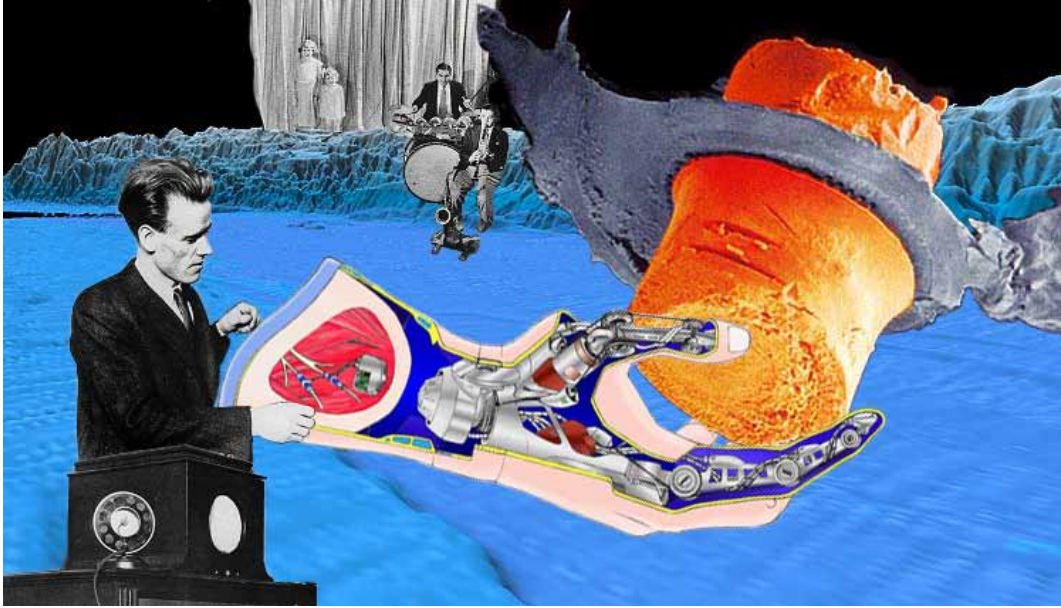

gesunder maschinenverstand | common sense
of the machine
2006, 22 x 31 cm, gerahmter druck

denkmaschinenstürmeri
2005, 22 x 31 cm, gerahmter druck

pharao | pharaoh
2006, 31 x 22 cm, gerahmter druck